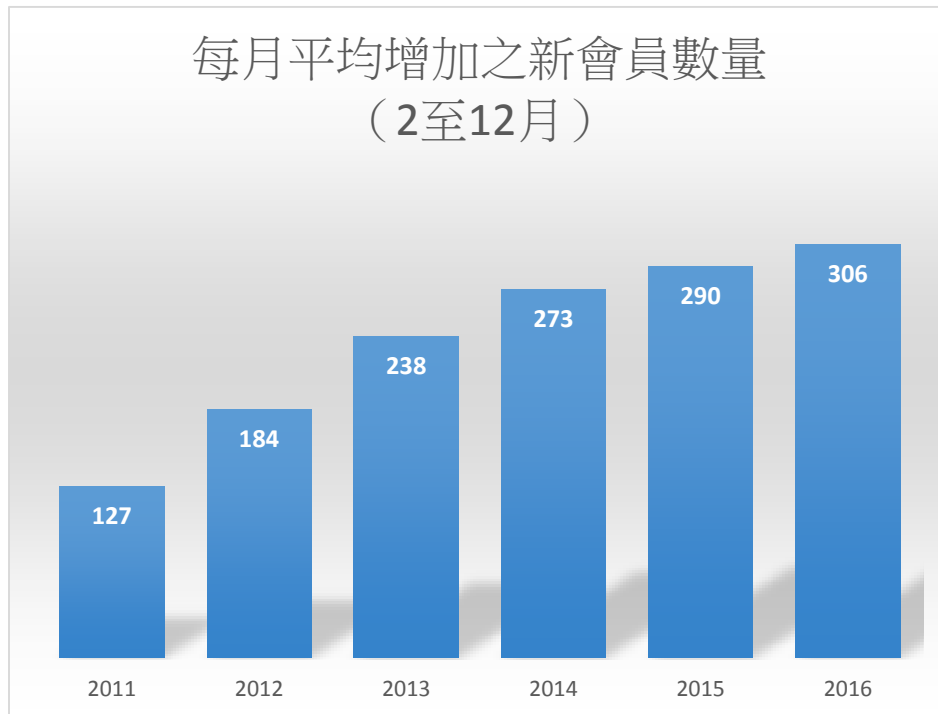

會員成長

- >30,000 會員總數
- 14% 2015年成長率