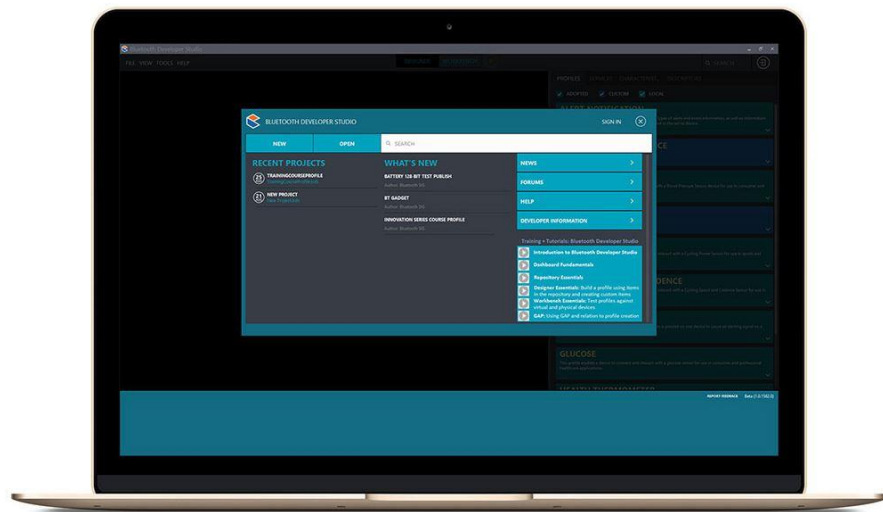

- 利用藍牙技術將室內定位應用提升至全新境界。

6 July 2016

- 更聰明的自動化解決方案
- 更好、更強、更彈性的汽車、家庭、建築及工業自動化解決方案。

6 July 2016

藍牙如何為開發人員提供適合的工具？

- Bluetooth
- Developer Studio

- 為應用程式開發者設計的全新工具
- 低功耗藍牙技術程式設計整合開發工具
- 程式碼產生器
- 程式測試平台
- 程式分享工具

• 網關智慧入門套件

- 連結雲端
- 為應用程式開發者設計的架構
- 連結感測器世界與網際網路

• 應用加速器與智慧入門套件

- 掌握學習步調
- 裝置與應用程式開發
- 每年多次發布更新版本
 - 應用程式開發加速器
 - 裝置智慧入門套件
 - Beacon智慧入門套件

感謝您的聆聽！

Unthinkably Connected