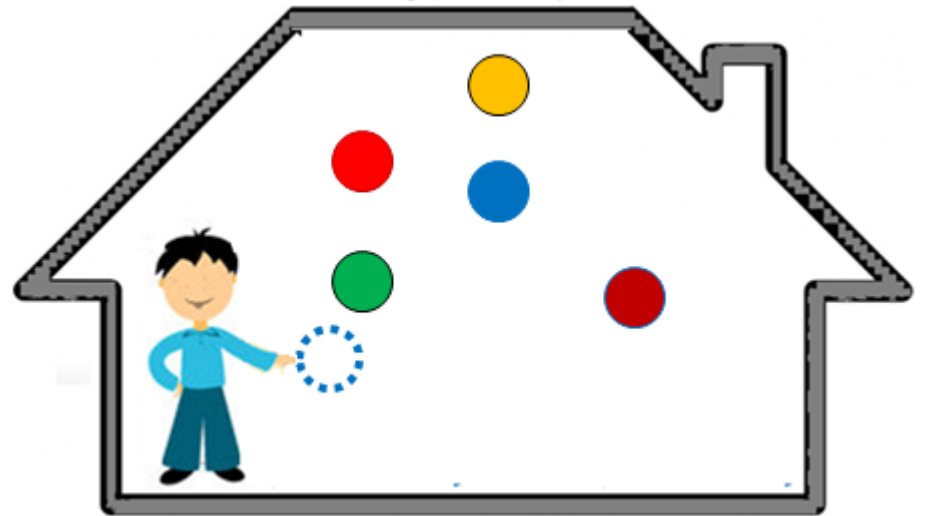

ASK601傳感器系列 即放即用

- 無線“萬用” ASK601傳感器系列
- 單一傳感器技術取代所有舊式傳感器
- 創新顛覆性的專利技術
- 尺寸最小化、無線、電池操作
- 傳感器可自行即放即用
- 物聯網 IOT大量普及化

同一公司