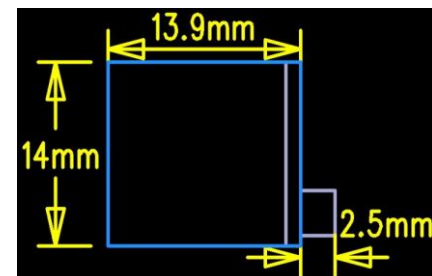

同一公司

ASK601智能傳感器 直接偵測

入侵者，火，水，毒氣CO，寵物，長照，走動方向...
無線、電池操作

ASK601 智能傳感器概念

- 可以通過GPIO連接到任何無線平台
- 實時處理，超低功耗

ASK601 智能傳感器 照片和尺寸

ASK601 智能傳感器電氣規格

項目	描述	MIN	TYP	MAX	單位
ASK601 系列直流電氣特性					
VDD	電源電壓	1.9	2.2	2.5	V
I _{ACT}	活動電流		1.63		mA
**I _{AVG}	平均電流		0.77		mA
I _{SLP}	睡眠模式電流		3		uA
I _{PD}	停止模式電流		1		uA
T _{ACT}	活動時段	650			mS