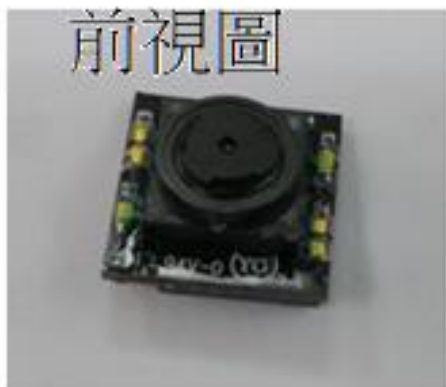

同一公司

ASK601智能傳感器 直接偵測

入侵者，火，水，毒氣CO，寵物，長照，走動方向...
無線、電池操作

ASK601 智能傳感器概念

- 可以通過GPIO連接到任何無線平台
- 實時處理，超低功耗

ASK601 智能傳感器 照片和尺寸

ASK601 智能傳感器電氣規格

項目	描述	MIN	TYP	MAX	單位
ASK601 系列直流電氣特性					
VDD	電源電壓	1.9	2.2	2.5	V
I _{ACT}	活動電流		1.63		mA
**I _{AVG}	平均電流		0.77		mA
I _{SLP}	睡眠模式電流		3		uA
I _{PD}	停止模式電流		1		uA
T _{ACT}	活動時段	650			mS