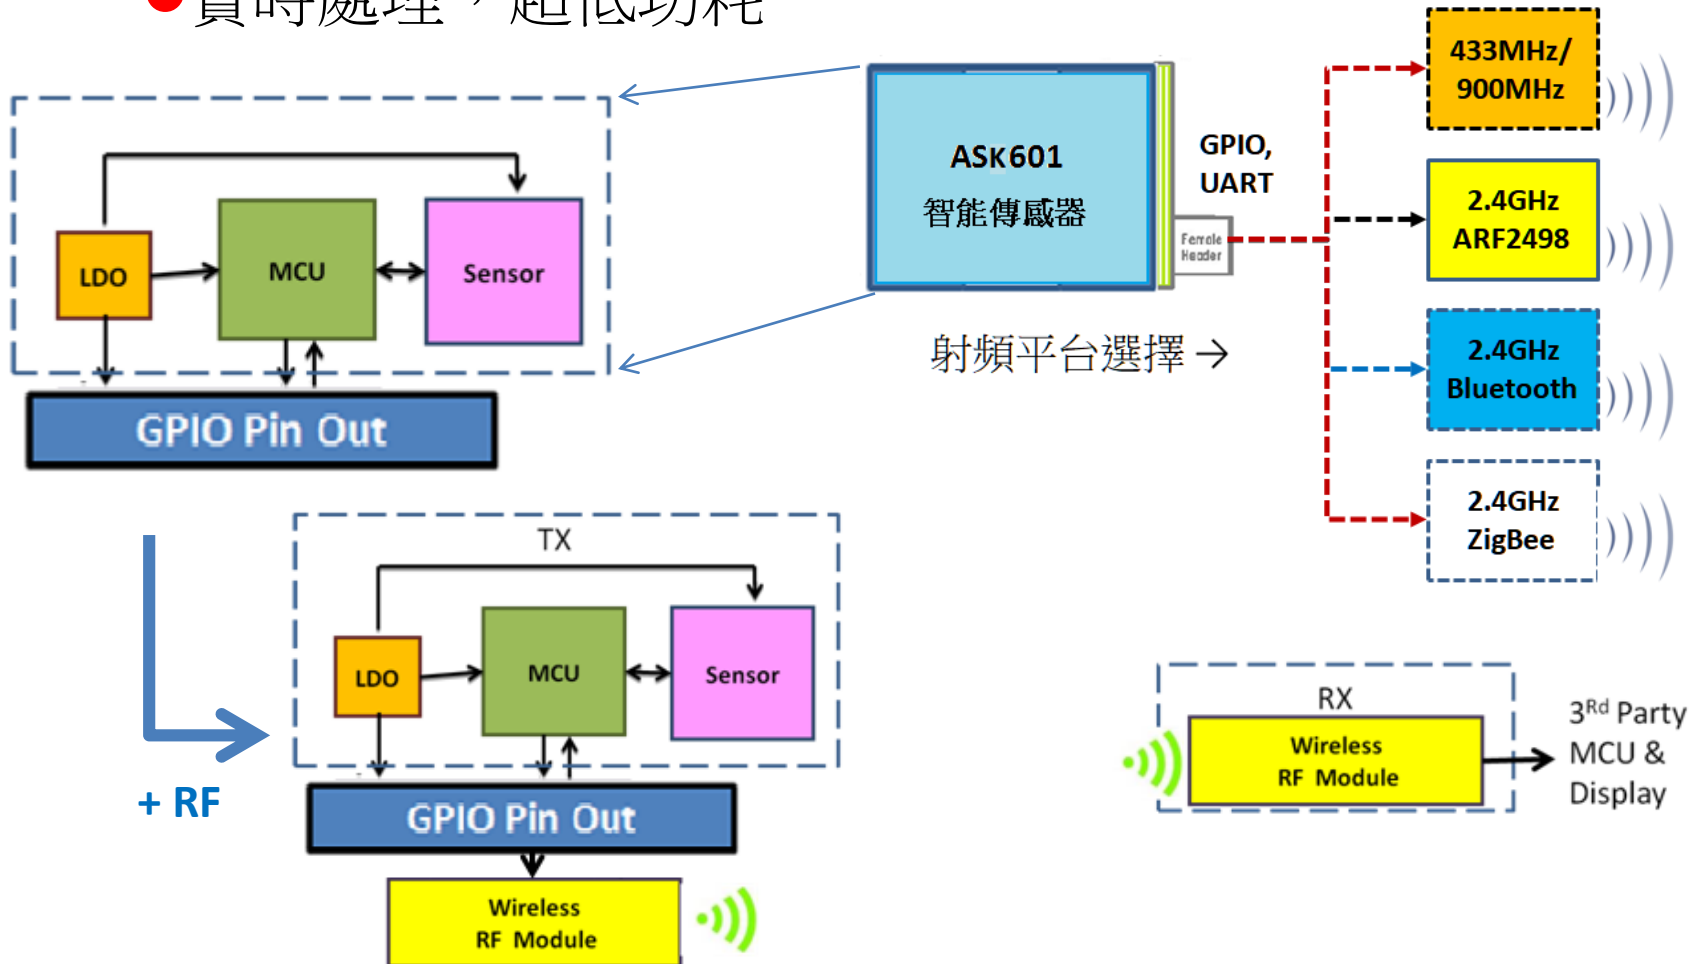

同一公司

ASK601智能傳感器 直接偵測

入侵者，火，水，毒氣CO，寵物，長照，走動方向...
無線、電池操作

ASK601 智能傳感器概念

- 可以通過GPIO連接到任何無線平台
- 實時處理，超低功耗

ASK601 智能傳感器 照片和尺寸

ASK601 智能傳感器電氣規格

項目	描述	MIN	TYP	MAX	單位
ASK601 系列直流電氣特性					
VDD	電源電壓	1.9	2.2	2.5	V
I _{ACT}	活動電流		1.63		mA
**I _{AVG}	平均電流		0.77		mA
I _{SLP}	睡眠模式電流		3		uA
I _{PD}	停止模式電流		1		uA
T _{ACT}	活動時段	650			mS

ASK601

智能傳感器 應用實例

家人24小時行為

- 智能天花板傳感器
- 貼上即用
- 家人進，出，左，右 4方向檢測
- 浴室行為是老年人的關鍵數據
- 如果老人在浴室的時間過長 → 警告
- 保留隱私，沒有身體細節

位置2 走到位置1 演示照片

加爾發
半導體

Confidential

11

時限之前爐火已熄滅演示照片

智能方塊

- 智能6位置傳感器
- 檢測立方體的6個位置
- 檢測物體的運動或移動
- 廣泛的應用示例
 - 寵物活動監視器
 - 互動玩具（腕帶，骰子）
 - 智能行李箱(旅行歷史記錄器)
 - 行李箱盜竊監視器

智能6位置傳感器
演示照片

地板漏水、淹水檢測

- 智能地板水傳感器
- 檢測到地板水則警告
- 輕鬆的放在地上即可用
 - 浴室
 - 洗衣房
 - 廚房
 - 汽車車庫

地板 淹水演示照片

長照滴定率監測

- 檢測液滴之速率和狀態
- 速率太快，太慢或沒有滴液，發出警告
- 即夾即用
- 應用
 - ✓ 醫院液滴速率傳感器，減少護士工作量
 - ✓ 家庭長照液滴速率傳感器，減少錯誤
 - ✓ 溶液總量監測

滴定率監測
演示照片

OK

Too Fast

Too Slow

No Dripping