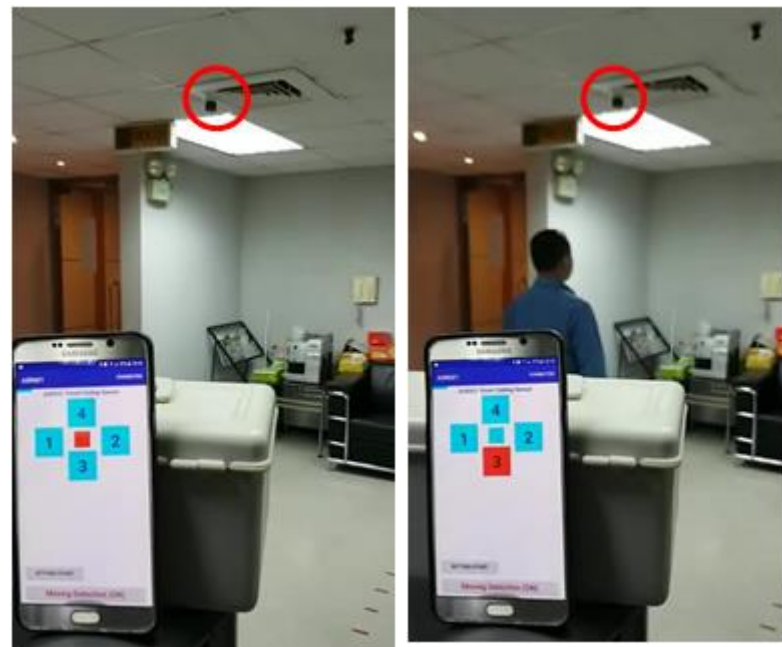

ASK601

智能傳感器 應用實例

家人24小時行為

- 智能天花板傳感器
- 貼上即用
- 家人進，出，左，右 4方向檢測
- 浴室行為是老年人的關鍵數據
- 如果老人在浴室的時間過長 → 警告
- 保留隱私，沒有身體細節

位置2 走到位置1 演示照片

加爾發
半導體

Confidential

11

Alfa Plus
Semiconductor

智能家庭安全

- 智能天花板傳感器
- 貼上即用
- 人員存在檢測，有人或無人在家
- 門、窗安全檢測，入侵警報
- 忽略小寵物，減少假警報

無人或有人演示照片

爐火監測

- 智能爐火傳感器
- 監控爐火事件 (現代人經常玩智能手機而忘了爐火)
- 警告，如果
 - 1) 火焰超過時限仍然開啟，或者
 - 2) 在時限之前火已熄滅例 (2) 由於毒氣外洩而更危險

時限之前爐火已熄滅演示照片

智能方塊

- 智能6位置傳感器
- 檢測立方體的6個位置
- 檢測物體的運動或移動
- 廣泛的應用示例
 - 寵物活動監視器
 - 互動玩具（腕帶，骰子）
 - 智能行李箱(旅行歷史記錄器)
 - 行李箱盜竊監視器

智能6位置傳感器
演示照片

地板漏水、淹水檢測

- 智能地板水傳感器
- 檢測到地板水則警告
- 輕鬆的放在地上即可用
 - 浴室
 - 洗衣房
 - 廚房
 - 汽車車庫