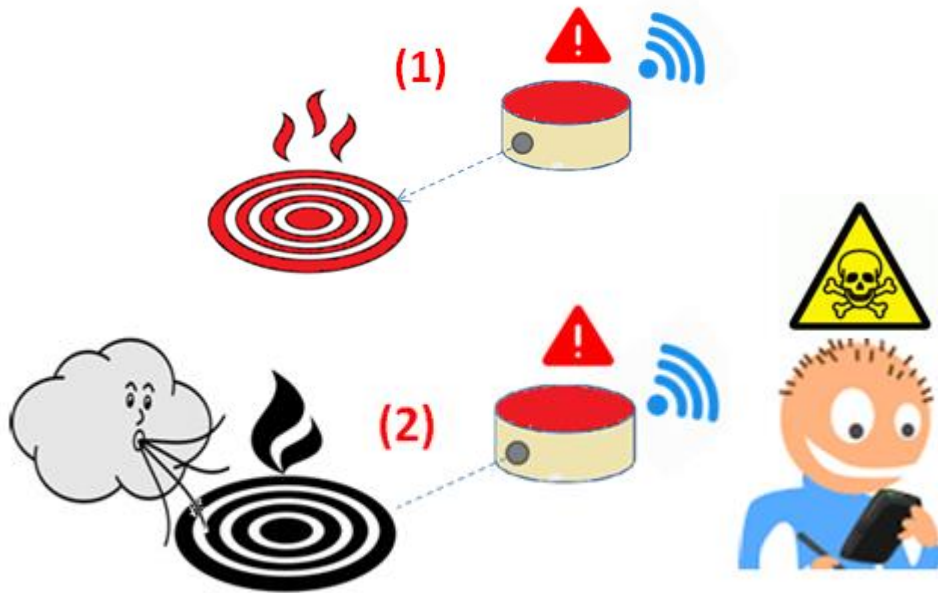

ASK601

智能傳感器 應用實例

家人24小時行為

- 智能天花板傳感器
- 貼上即用
- 家人進，出，左，右 4方向檢測
- 浴室行為是老年人的關鍵數據
- 如果老人在浴室的時間過長 → 警告
- 保留隱私，沒有身體細節

位置2 走到位置1 演示照片

加爾發
半導體

Confidential

11

Alfa Plus
Semiconductor

智能家庭安全

- 智能天花板傳感器
- 貼上即用
- 人員存在檢測，有人或無人在家
- 門、窗安全檢測，入侵警報
- 忽略小寵物，減少假警報

無人或有人演示照片

爐火監測

- 智能爐火傳感器
- 監控爐火事件 (現代人經常玩智能手機而忘了爐火)
- 警告，如果
 - 1) 火焰超過時限仍然開啟，或者
 - 2) 在時限之前火已熄滅例 (2) 由於毒氣外洩而更危險

時限之前爐火已熄滅演示照片

智能方塊

- 智能6位置傳感器
- 檢測立方體的6個位置
- 檢測物體的運動或移動
- 廣泛的應用示例
 - 寵物活動監視器
 - 互動玩具（腕帶，骰子）
 - 智能行李箱(旅行歷史記錄器)
 - 行李箱盜竊監視器

智能6位置傳感器
演示照片

地板漏水、淹水檢測

- 智能地板水傳感器
- 檢測到地板水則警告
- 輕鬆的放在地上即可用
 - 浴室
 - 洗衣房
 - 廚房
 - 汽車車庫

地板 淹水演示照片

長照滴定率監測

- 檢測液滴之速率和狀態
- 速率太快，太慢或沒有滴液，發出警告
- 即夾即用
- 應用
 - ✓ 醫院液滴速率傳感器，減少護士工作量
 - ✓ 家庭長照液滴速率傳感器，減少錯誤
 - ✓ 溶液總量監測

滴定率監測
演示照片

OK

Too Fast

Too Slow

No Dripping