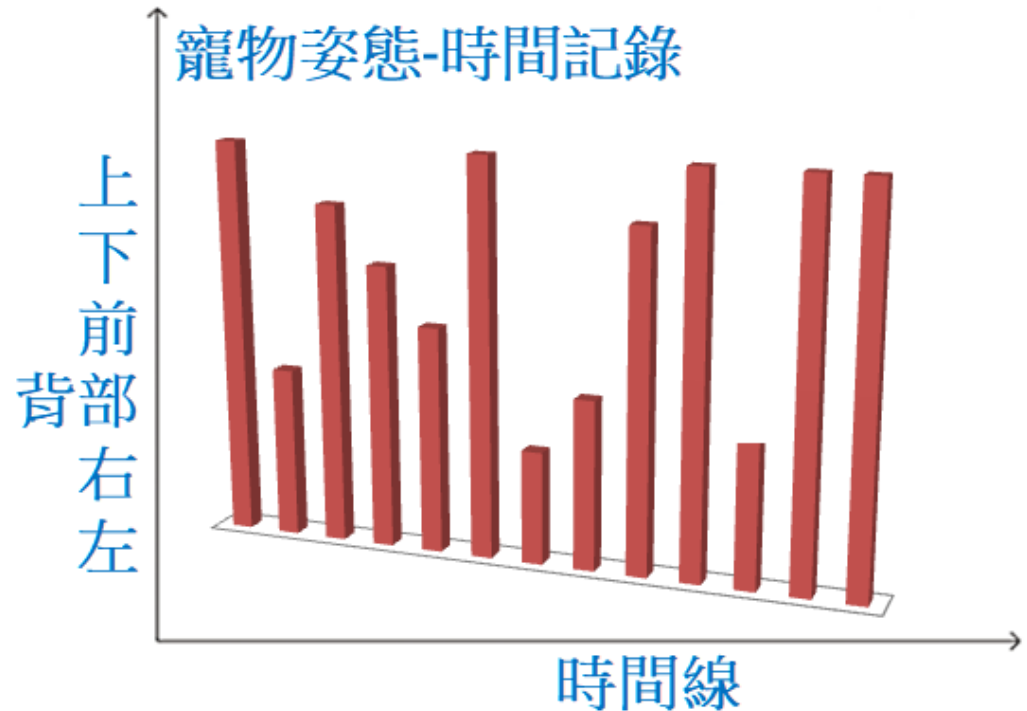

智能塊黏貼至藥瓶

智能寵物活動監測

- 監控寵物日常活動，並將數據存儲到雲端
- 大數據分析警告寵物異常行為
- 寵物主可從辦公室即時獲知寵物行為

Or

室內毒氣CO檢測

- 智能毒氣CO傳感器
- 檢測CO暴露限制
- 如果 CO 超限→警報
- 即放即用
- 應用
 - 洗衣房
 - 客廳
 - 臥室
 - 汽車車庫

感谢您