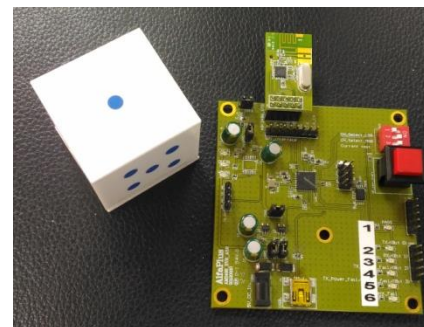

時限之前爐火已熄滅演示照片

智能方塊

- 智能6位置傳感器
- 檢測立方體的6個位置
- 檢測物體的運動或移動
- 廣泛的應用示例
 - 寵物活動監視器
 - 互動玩具（腕帶，骰子）
 - 智能行李箱(旅行歷史記錄器)
 - 行李箱盜竊監視器

智能6位置傳感器
演示照片

地板漏水、淹水檢測

- 智能地板水傳感器
- 檢測到地板水則警告
- 輕鬆的放在地上即可用
 - 浴室
 - 洗衣房
 - 廚房
 - 汽車車庫

地板 淹水演示照片

長照滴定率監測

- 檢測液滴之速率和狀態
- 速率太快，太慢或沒有滴液，發出警告
- 即夾即用
- 應用
 - ✓ 醫院液滴速率傳感器，減少護士工作量
 - ✓ 家庭長照液滴速率傳感器，減少錯誤
 - ✓ 溶液總量監測

滴定率監測
演示照片

OK

Too Fast

Too Slow

No Dripping