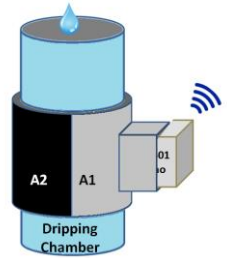

Alfa Plus
Semiconductor

智能家庭安全

- 智能天花板傳感器
- 貼上即用
- 人員存在檢測，有人或無人在家
- 門、窗安全檢測，入侵警報
- 忽略小寵物，減少假警報

無人或有人演示照片

爐火監測

- 智能爐火傳感器
- 監控爐火事件 (現代人經常玩智能手機而忘了爐火)
- 警告，如果
 - 1) 火焰超過時限仍然開啟，或者
 - 2) 在時限之前火已熄滅例 (2) 由於毒氣外洩而更危險

時限之前爐火已熄滅演示照片

智能方塊

- 智能6位置傳感器
- 檢測立方體的6個位置
- 檢測物體的運動或移動
- 廣泛的應用示例
 - 寵物活動監視器
 - 互動玩具（腕帶，骰子）
 - 智能行李箱(旅行歷史記錄器)
 - 行李箱盜竊監視器

智能6位置傳感器
演示照片

地板漏水、淹水檢測

- 智能地板水傳感器
- 檢測到地板水則警告
- 輕鬆的放在地上即可用
 - 浴室
 - 洗衣房
 - 廚房
 - 汽車車庫

地板 淹水演示照片

長照滴定率監測

- 檢測液滴之速率和狀態
- 速率太快，太慢或沒有滴液，發出警告
- 即夾即用
- 應用
 - ✓ 醫院液滴速率傳感器，減少護士工作量
 - ✓ 家庭長照液滴速率傳感器，減少錯誤
 - ✓ 溶液總量監測

滴定率監測
演示照片

OK

Too Fast

Too Slow

No Dripping