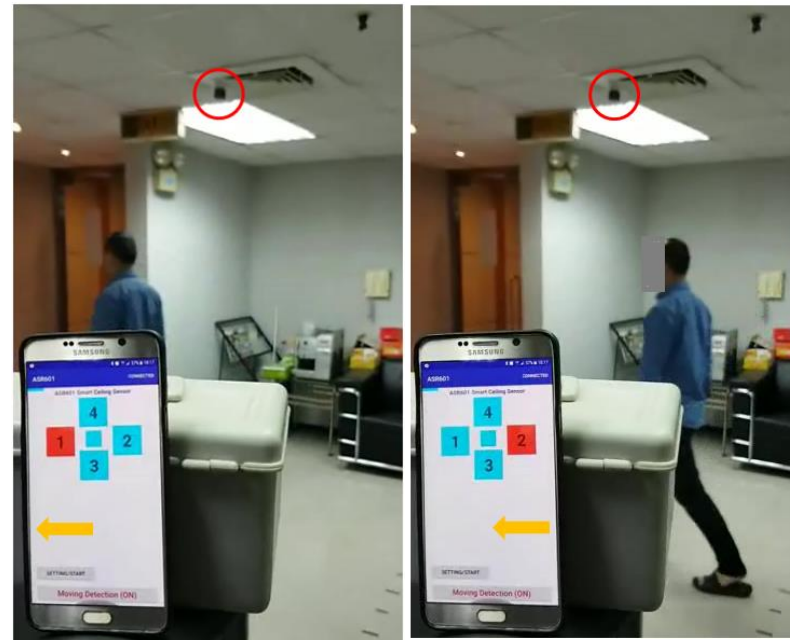

ASK601

智能傳感器 應用實例

家人24小時行為

- 智能天花板傳感器
- 貼上即用
- 家人進，出，左，右 4方向檢測
- 浴室行為是老年人的關鍵數據
- 如果老人在浴室的時間過長 → 警告
- 保留隱私，沒有身體細節

位置2 走到位置1 演示照片

加爾發
半導體

Confidential

11

Alfa Plus
Semiconductor

智能家庭安全

- 智能天花板傳感器
- 貼上即用
- 人員存在檢測，有人或無人在家
- 門、窗安全檢測，入侵警報
- 忽略小寵物，減少假警報

無人或有人演示照片

爐火監測

- 智能爐火傳感器
- 監控爐火事件 (現代人經常玩智能手機而忘了爐火)
- 警告，如果
 - 1) 火焰超過時限仍然開啟，或者
 - 2) 在時限之前火已熄滅例 (2) 由於毒氣外洩而更危險

時限之前爐火已熄滅演示照片

智能方塊

- 智能6位置傳感器
- 檢測立方體的6個位置
- 檢測物體的運動或移動
- 廣泛的應用示例
 - 寵物活動監視器
 - 互動玩具（腕帶，骰子）
 - 智能行李箱(旅行歷史記錄器)
 - 行李箱盜竊監視器

智能6位置傳感器
演示照片

地板漏水、淹水檢測

- 智能地板水傳感器
- 檢測到地板水則警告
- 輕鬆的放在地上即可用
 - 浴室
 - 洗衣房
 - 廚房
 - 汽車車庫