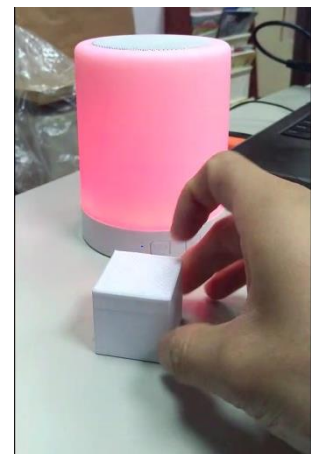

Alfa Plus
Semiconductor

智能家庭安全

- 智能天花板傳感器
- 貼上即用
- 人員存在檢測，有人或無人在家
- 門、窗安全檢測，入侵警報
- 忽略小寵物，減少假警報

無人或有人演示照片

爐火監測

- 智能爐火傳感器
- 監控爐火事件 (現代人經常玩智能手機而忘了爐火)
- 警告，如果
 - 1) 火焰超過時限仍然開啟，或者
 - 2) 在時限之前火已熄滅例 (2) 由於毒氣外洩而更危險

時限之前爐火已熄滅演示照片

智能方塊

- 智能6位置傳感器
- 檢測立方體的6個位置
- 檢測物體的運動或移動
- 廣泛的應用示例
 - 寵物活動監視器
 - 互動玩具（腕帶，骰子）
 - 智能行李箱(旅行歷史記錄器)
 - 行李箱盜竊監視器

智能6位置傳感器
演示照片

地板漏水、淹水檢測

- 智能地板水傳感器
- 檢測到地板水則警告
- 輕鬆的放在地上即可用
 - 浴室
 - 洗衣房
 - 廚房
 - 汽車車庫