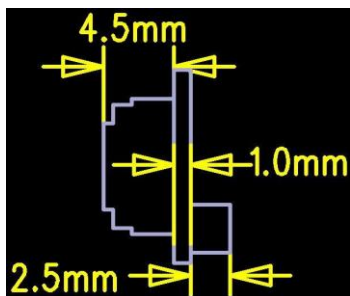

同一公司

ASK601智能傳感器 直接偵測

入侵者，火，水，毒氣CO，寵物，長照，走動方向...
無線、電池操作

ASK601 智能傳感器概念

- 可以通過GPIO連接到任何無線平台
- 實時處理，超低功耗

ASK601 智能傳感器 照片和尺寸

ASK601 智能傳感器電氣規格

項目	描述	MIN	TYP	MAX	單位
ASK601 系列直流電氣特性					
VDD	電源電壓	1.9	2.2	2.5	V
I _{ACT}	活動電流		1.63		mA
**I _{AVG}	平均電流		0.77		mA
I _{SLP}	睡眠模式電流		3		uA
I _{PD}	停止模式電流		1		uA
T _{ACT}	活動時段	650			mS