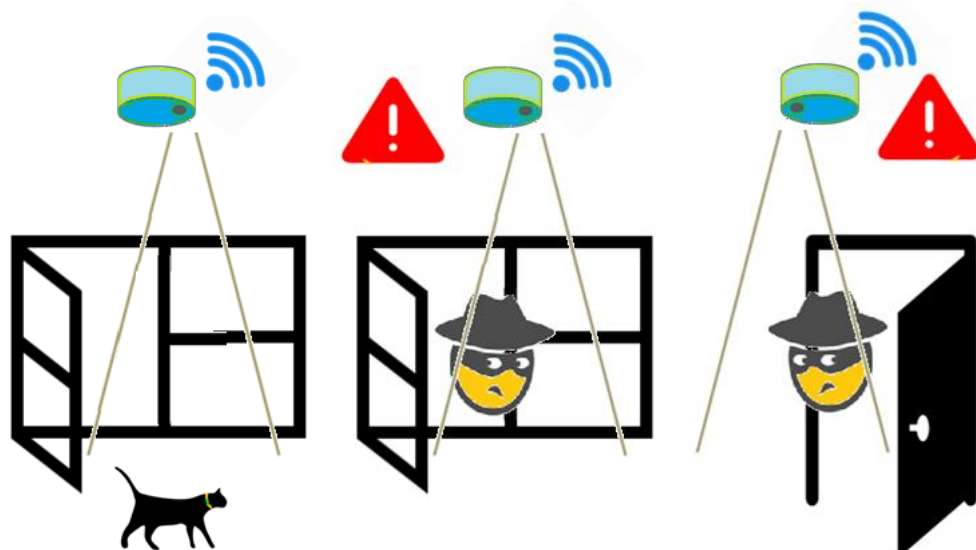

ASK601

智能傳感器 應用實例

家人24小時行為

- 智能天花板傳感器
- 貼上即用
- 家人進，出，左，右 4方向檢測
- 浴室行為是老年人的關鍵數據
- 如果老人在浴室的時間過長 → 警告
- 保留隱私，沒有身體細節

位置2 走到位置1 演示照片

加爾發
半導體

Confidential

11

Alfa Plus
Semiconductor

智能家庭安全

- 智能天花板傳感器
- 貼上即用
- 人員存在檢測，有人或無人在家
- 門、窗安全檢測，入侵警報
- 忽略小寵物，減少假警報

無人或有人演示照片

爐火監測

- 智能爐火傳感器
- 監控爐火事件 (現代人經常玩智能手機而忘了爐火)
- 警告，如果
 - 1) 火焰超過時限仍然開啟，或者
 - 2) 在時限之前火已熄滅例 (2) 由於毒氣外洩而更危險

時限之前爐火已熄滅演示照片

智能方塊

- 智能6位置傳感器
- 檢測立方體的6個位置
- 檢測物體的運動或移動
- 廣泛的應用示例
 - 寵物活動監視器
 - 互動玩具（腕帶，骰子）
 - 智能行李箱(旅行歷史記錄器)
 - 行李箱盜竊監視器

智能6位置傳感器
演示照片

地板漏水、淹水檢測

- 智能地板水傳感器
- 檢測到地板水則警告
- 輕鬆的放在地上即可用
 - 浴室
 - 洗衣房
 - 廚房
 - 汽車車庫