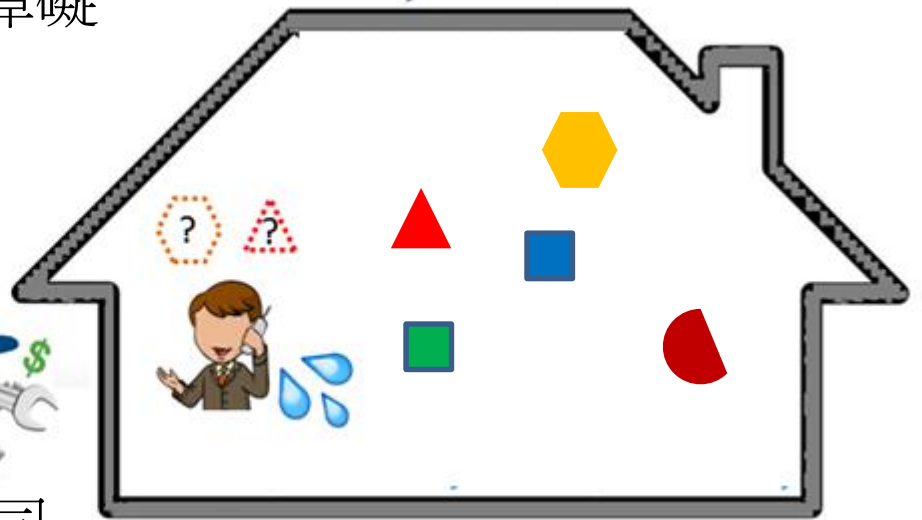

現有傳感器 老技術，不友善

- 多樣化，體積大
- 不同傳感器得向不同公司採購
- 用市電，不易自行裝設
- 得請專人安裝，成本高，時間不便
- 物聯網 IOT 普及化之大障礙