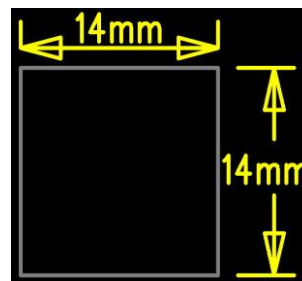

同一公司

ASK601智能傳感器 直接偵測

入侵者，火，水，毒氣CO，寵物，長照，走動方向...
無線、電池操作

ASK601 智能傳感器概念

- 可以通過GPIO連接到任何無線平台
- 實時處理，超低功耗

ASK601 智能傳感器 照片和尺寸

ASK601 智能傳感器電氣規格

項目	描述	MIN	TYP	MAX	單位
ASK601 系列直流電氣特性					
VDD	電源電壓	1.9	2.2	2.5	V
I _{ACT}	活動電流		1.63		mA
**I _{AVG}	平均電流		0.77		mA
I _{SLP}	睡眠模式電流		3		uA
I _{PD}	停止模式電流		1		uA
T _{ACT}	活動時段	650			mS