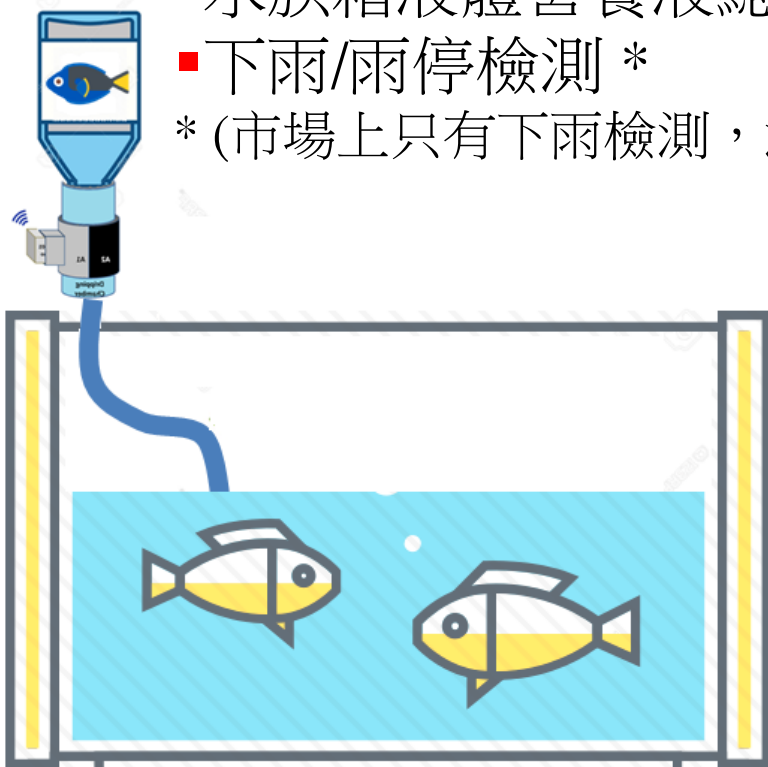

時限之前爐火已熄滅演示照片

智能方塊

- 智能6位置傳感器
- 檢測立方體的6個位置
- 檢測物體的運動或移動
- 廣泛的應用示例
 - 寵物活動監視器
 - 互動玩具（腕帶，骰子）
 - 智能行李箱(旅行歷史記錄器)
 - 行李箱盜竊監視器

智能6位置傳感器
演示照片

地板漏水、淹水檢測

- 智能地板水傳感器
- 檢測到地板水則警告
- 輕鬆的放在地上即可用
 - 浴室
 - 洗衣房
 - 廚房
 - 汽車車庫

地板 淹水演示照片

長照滴定率監測

- 檢測液滴之速率和狀態
- 速率太快，太慢或沒有滴液，發出警告
- 即夾即用
- 應用
 - ✓ 醫院液滴速率傳感器，減少護士工作量
 - ✓ 家庭長照液滴速率傳感器，減少錯誤
 - ✓ 溶液總量監測

滴定率監測
演示照片

OK

Too Fast

Too Slow

No Dripping

溫室農業、養殖滴定率監測

- 檢測液滴之速率和狀態
 - 速率太快，太慢或沒有滴液，發出警告
 - 應用
 - 檢測液滴農業液體營養液總量監測
 - 水族箱液體營養液總量監測
 - 下雨/雨停檢測 *
- * (市場上只有下雨檢測，沒有雨停檢測)

智能醫藥

- 智能條塊傳感器
- 貼上即用
- 保持原有瓶中的藥物不受水分和紫外線的影響
- 如果不在限期內服藥 → 警告
- 減少錯誤服藥的機會
- AI 可以提高準確度，避免服用錯誤的藥量
- 兒女可被通知父母錯誤服藥行為