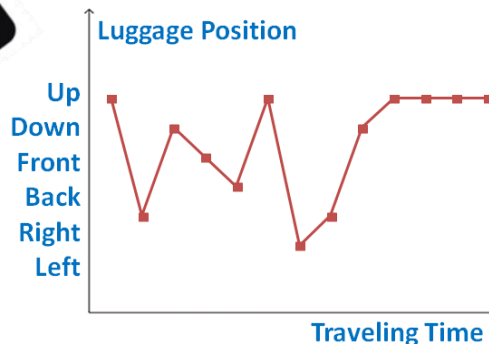

時限之前爐火已熄滅演示照片

智能方塊

- 智能6位置傳感器
- 檢測立方體的6個位置
- 檢測物體的運動或移動
- 廣泛的應用示例
 - 寵物活動監視器
 - 互動玩具（腕帶，骰子）
 - 智能行李箱(旅行歷史記錄器)
 - 行李箱盜竊監視器

智能6位置傳感器
演示照片

地板漏水、淹水檢測

- 智能地板水傳感器
- 檢測到地板水則警告
- 輕鬆的放在地上即可用
 - 浴室
 - 洗衣房
 - 廚房
 - 汽車車庫

地板 淹水演示照片

長照滴定率監測

- 檢測液滴之速率和狀態
- 速率太快，太慢或沒有滴液，發出警告
- 即夾即用
- 應用
 - ✓ 醫院液滴速率傳感器，減少護士工作量
 - ✓ 家庭長照液滴速率傳感器，減少錯誤
 - ✓ 溶液總量監測

滴定率監測
演示照片

OK

Too Fast

Too Slow

No Dripping