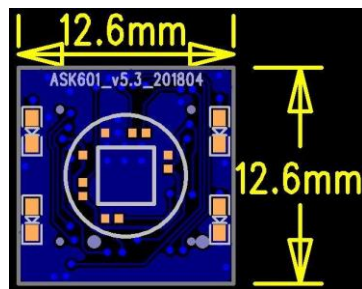

同一公司

ASK601智能傳感器 直接偵測

入侵者，火，水，毒氣CO，寵物，長照，走動方向...
無線、電池操作

ASK601 智能傳感器概念

- 可以通過GPIO連接到任何無線平台
- 實時處理，超低功耗

ASK601 智能傳感器 照片和尺寸

ASK601 智能傳感器電氣規格

項目	描述	MIN	TYP	MAX	單位
ASK601 系列直流電氣特性					
VDD	電源電壓	1.9	2.2	2.5	V
I _{ACT}	活動電流		1.63		mA
**I _{AVG}	平均電流		0.77		mA
I _{SLP}	睡眠模式電流		3		uA
I _{PD}	停止模式電流		1		uA
T _{ACT}	活動時段	650			mS